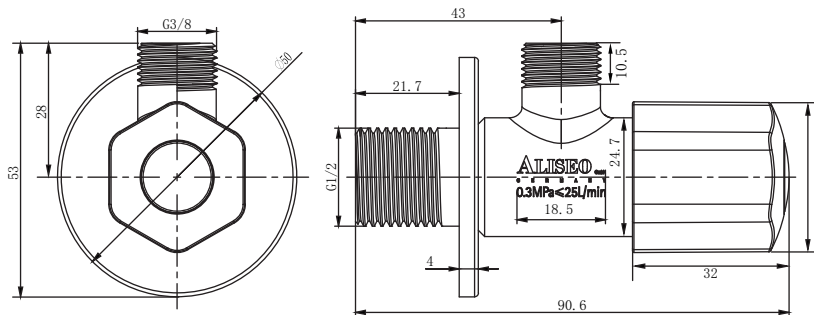

产品信息

卫浴五金

Angle Valves
角阀

型号	颜色	W x H x D
901605-3	镀铬	50 x 53 x 90.6 mm

主体材质	黄铜
阀芯材质	塑料+陶瓷
把手	六角形，材质塑料镀铬
克重	约118g
进水端	4分口，G1/2，20.7 ± 0.1mm
出水端	3分口，G3/8，16.5 ± 0.1mm

安装注意事项 Installation

- 1、自出货之日起，产品质保2年，在质保期内正常使用情况下，由于产品本身导致的故障问题。艾利秀将负责免费维修或调换配件，具体可向销售方咨询；
- 2、务必按照艾利秀官方说明书和安装视频要求进行安装，未按要求安装所造成的产品损坏，仅提供有偿维修服务；
- 3、安装完成后，如产品表面有随附的保护膜，请勿在大保洁前撕除。
- 4、切勿使用带有腐蚀性（强酸或强碱）的清洁剂以及粗糙带有研磨作用的抹布来清洁产品；
- 5、产品需要维修或更换时，请保留好维修前的外观照片，尽量用原包装将产品保护妥当并寄回，以免物流过程中产生磕碰，造成纠纷；