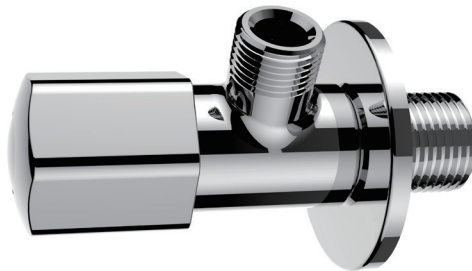

产品信息

卫浴五金

Angle Valves
角阀

型号	颜色	W x H x D
901605-3	镀铬	50 x 53 x 90.6 mm

主体材质	黄铜
阀芯材质	塑料+陶瓷
把手	六角形，材质塑料镀铬
克重	约118g
进水端	4分口，G1/2，20.7 ± 0.1mm
出水端	3分口，G3/8，16.5 ± 0.1mm

安装注意事项 Installation

- 1、自出货之日起，产品质保2年，在质保期内正常使用情况下，由于产品本身导致的故障问题。艾利秀将负责免费维修或调换配件，具体可向销售方咨询；
- 2、务必按照艾利秀官方说明书和安装视频要求进行安装，未按要求安装所造成的产品损坏，仅提供有偿维修服务；
- 3、安装完成后，如产品表面有随附的保护膜，请勿在大保洁前撕除。
- 4、切勿使用带有腐蚀性（强酸或强碱）的清洁剂以及粗糙带有研磨作用的抹布来清洁产品；
- 5、产品需要维修或更换时，请保留好维修前的外观照片，尽量用原包装将产品保护妥当并寄回，以免物流过程中产生磕碰，造成纠纷；