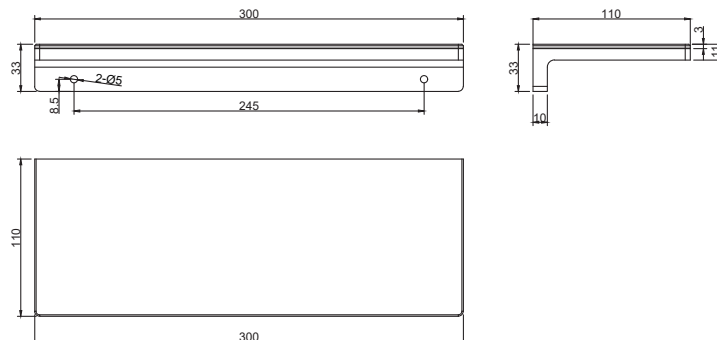

产品信息

卫浴五金

工程系列

Project Line 置物架

材质: 铝合金+岩板

型号	颜色	W x H x D
820161	白色	300 x 33 x 110 mm

卫浴五金-清洁保养指导:

- 用柔软的纯棉布沾低浓度肥皂水擦拭产品表面，再用干净的棉布轻柔擦干表面，以保证表面光泽亮丽。
- 切勿使用含有漂白剂、磨损性或洗涤性的清洁剂，类似产品会损坏产品表面。