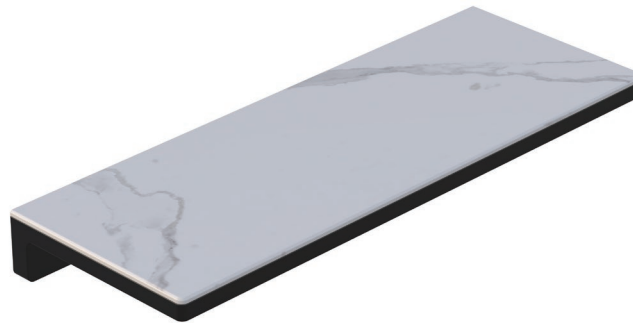

Product Details

Bathroom-Accessories

Project

Project Line

Shelf

Covered screws

Material: Metal+Sintered Stone

Code	Colour	W x H x D
820161	White	300 x 33 x 110 mm