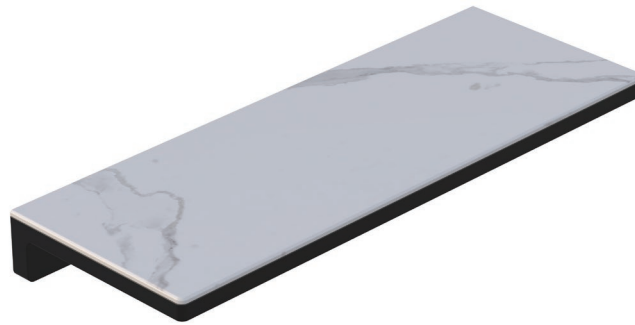

产品信息

卫浴五金

工程系列

Project Line 置物架

材质: 铝合金+岩板

型号	颜色	W x H x D
820161	白色	300 x 33 x 110 mm

卫浴五金-清洁保养指导:

- 用柔软的纯棉布沾低浓度肥皂水擦拭产品表面，再用干净的棉布轻柔擦干表面，以保证表面光泽亮丽。
- 切勿使用含有漂白剂、磨损性或洗涤性的清洁剂，类似产品会损坏产品表面。