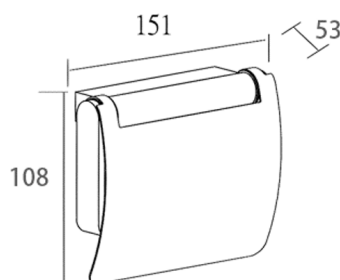

Architecto Line

带盖厕纸架

Covered screws

Material: brass

型号	表面处理	W x H x D in mm
770017	镀铬	151 x 108 x 53

卫浴五金-清洁保养指导:

- 用柔软的纯棉布沾低浓度肥皂水擦拭产品表面，再用干净的绵布轻柔擦干表面，以保证表面光泽亮丽。
- 切勿使用含有漂白剂、磨损性或洗涤性的清洁剂，类似产品会损坏镀铬表面。

CERTIFICATE - WARRANTY