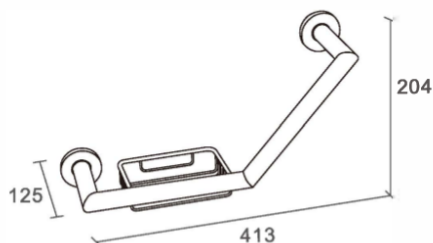

Product Details

Bathroom-Accessories

Tecno

Tecno Line Security Grab Bar

With soap basket
Mountable right or left
Covered screws
Material: brass

| Code | Version | W x H x D in mm |
|--------|---------|-----------------|
| 710056 | chrome | 413 x 204 x 125 |

| 型号 | 表面处理 | W x H x D in mm |
|--------|------|-----------------|
| 710056 | 镀铬 | 413 x 204 x 125 |

卫浴五金-清洁保养指导:

- 用柔软的纯棉布沾低浓度肥皂水擦拭产品表面，再用干净的绵布轻柔擦干表面，以保证表面光泽亮丽。
- 切勿使用含有漂白剂、磨损性或洗涤性的清洁剂，类似产品会损坏镀铬表面。

CERTIFICATE - WARRANTY