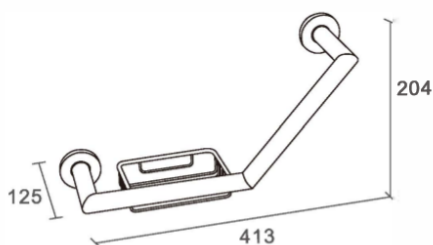

ALISEO GmbH · Leutkirchstraße 63 · 77723 Gengenbach

Tel. +49 (0) 7803-60279-0

Fax +49 (0) 7803-60279-30

E-Mail: info@aliseo.de · Internet: www.aliseo.de

ALISEO GmbH
G E R M A N Y

Tecno Line 安全扶手 (转弯式)

With soap basket
Mountable right or left
Covered screws
Material: brass

| 型号 | 表面处理 | W x H x D in mm |
|--------|------|-----------------|
| 710056 | 镀铬 | 413 x 204 x 125 |

卫浴五金-清洁保养指导:

- 用柔软的纯棉布沾低浓度肥皂水擦拭产品表面，再用干净的绵布轻柔擦干表面，以保证表面光泽亮丽。
- 切勿使用含有漂白剂、磨损性或洗涤性的清洁剂，类似产品会损坏镀铬表面。

CERTIFICATE - WARRANTY