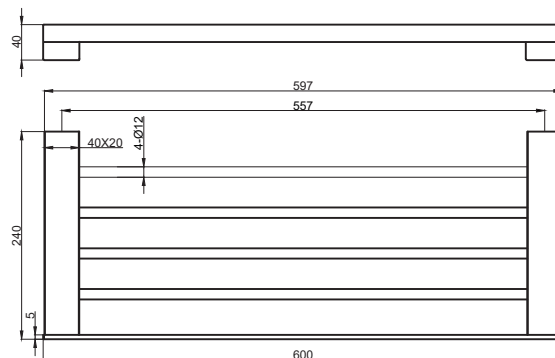

Alce Line 浴巾架

Covered screws
Material: Brass

型号	颜色	W x H x D
860001	镀铬	600 x 40 x 240 mm