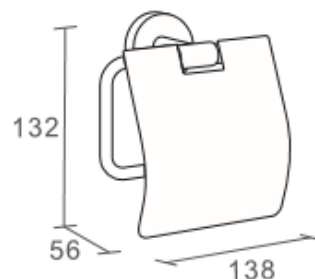

Now Line 带盖厕纸架

Covered screws
Material: brass

型号	表面处理	W x H x D in mm
740006	镀铬	138 x 132 x 56

卫浴五金-清洁保养指导:

- 用柔软的纯棉布沾低浓度肥皂水擦拭产品表面，再用干净的绵布轻柔擦干表面，以保证表面光泽亮丽。
- 切勿使用含有漂白剂、磨损性或洗涤性的清洁剂，类似产品会损坏镀铬表面。

CERTIFICATE - WARRANTY