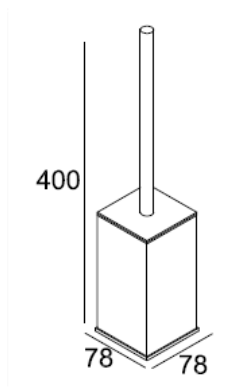

Project Line

马桶刷

Removable plastic insert

Brush with lid

Material: Stainless Steel

型号	表面处理	ø x H in mm
落地 82034	镀铬	78 x 400

卫浴五金-清洁保养指导:

- 用柔软的纯棉布沾低浓度肥皂水擦拭产品表面，再用干净的绵布轻柔擦干表面，以保证表面光泽亮丽。
- 切勿使用含有漂白剂、磨损性或洗涤性的清洁剂，类似产品会损坏镀铬表面。