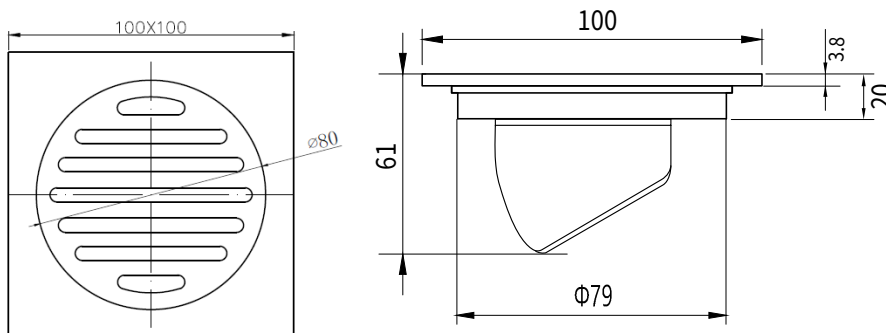

产品信息

卫浴五金

Floor Drain

Floor Drain

地漏 (适用75管)

Material: Brass

材质: 黄铜

型号	阀芯	表面处理	W x H x D in mm
FPU304	塑料侧翻	镀铬	100 x 100 x 61