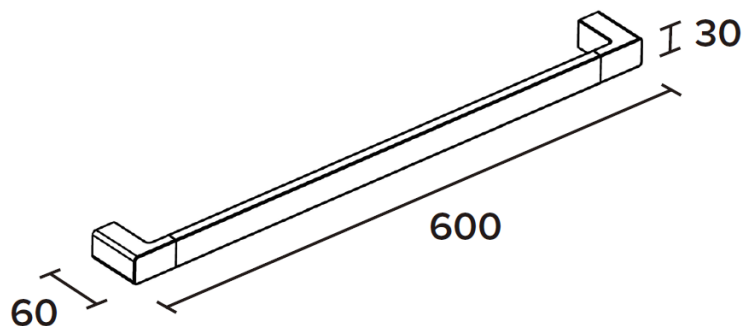

### Tower Rail

600mm

Code	Version	W x H x D mm
790023	chrome	600 x 30 x 60

# 产品信息

卫浴五金

Maxima系列

Maxima Line

毛巾杆

600mm

型号	表面处理	W x H x D mm
790023	镀铬	600 x 30 x 60