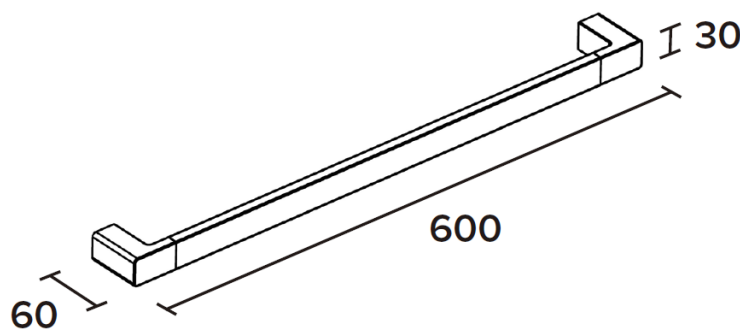

## Maxima Line

### Tower Rail

600mm

Code	Version	W x H x D mm
790023	chrome	600 x 30 x 60

# 产品信息

卫浴五金

Maxima系列

Maxima Line

毛巾杆

600mm

型号	表面处理	W x H x D mm
790023	镀铬	600 x 30 x 60