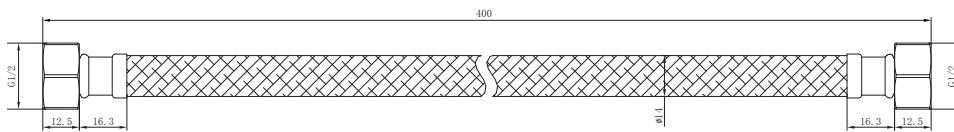

产品信息

卫浴五金

Hose 软管

型号	颜色	W x H x D
902002-2-40	银色	Φ14 x 400 mm

内管	普通内管
螺帽	不锈钢, 不锈钢芯
编织管	304不锈钢编织
连接口径	G1/2 * G1/2

安装注意事项 Installation

- 1、自出货之日起, 产品质保5年, 在质保期内正常使用情况下, 由于产品本身导致的故障问题。艾利秀将负责免费维修或调换配件, 具体可向销售方咨询;
- 2、务必按照艾利秀官方说明书和安装视频要求进行安装, 未按要求安装所造成的产品损坏, 仅提供有偿维修服务;
- 3、安装完成后, 请检查各连接处是否连接紧密, 已保证产品出水正常;
- 4、切勿使用带有腐蚀性 (强酸或强碱) 的清洁剂以及粗糙带有研磨作用的抹布来清洁产品;
- 5、产品需要维修或更换时, 请保留好维修前的外观照片, 尽量用原包装将产品保护妥当并寄回, 以免物流过程中产生磕碰, 造成纠纷。