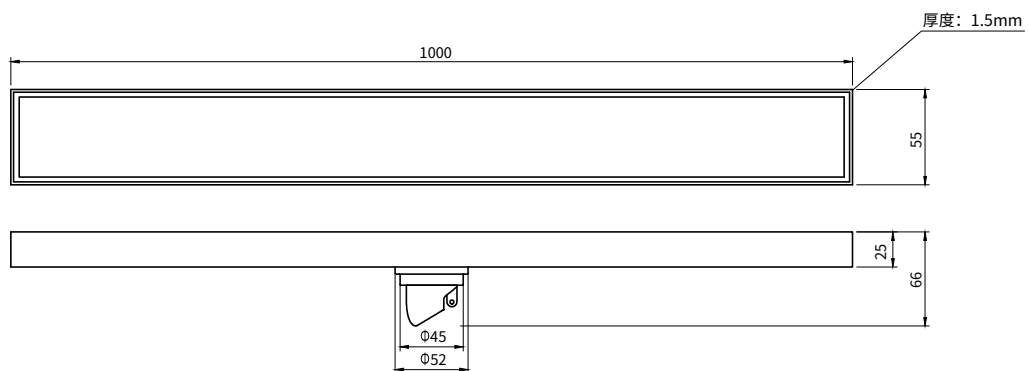

## Floor Drain

### 地漏

Material: Stainless Steel

材质：不锈钢

型号	阀芯	表面处理	W x H x D mm
FPQ163BHL-55-1000	黑色阀芯	枪灰色	1000 x 55 x 66