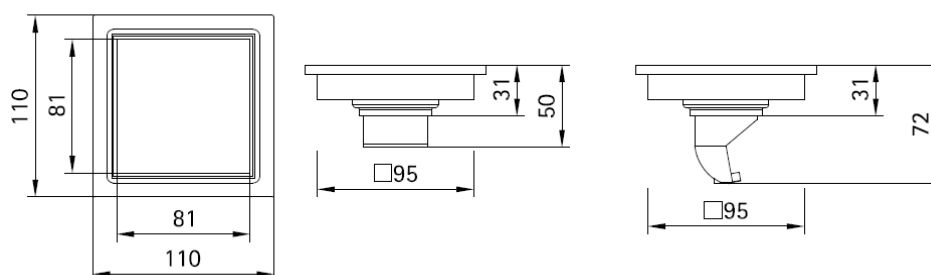

## Floor Drain

### 地漏

Material: Stainless Steel

材质: 不锈钢

型号	表面处理	W x H x D in mm
FPG122	拉丝	110 x 110 x 72