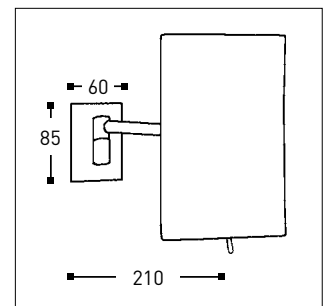

Product Details

Magnifying Mirrors Unlighted

Reflection

COSMO MINIMALIST

- Single arm
- 3x magnification
- Full pivotal adjustment
- Covered backplate

Code	Version	Diameter
020563	chrome	160 x 240 mm

Cleaning Instructions - Magnifying Mirrors:

产品详细信息

不带灯化妆镜

Reflection

COSMO MINIMALIST

- 不带灯方形单臂墙装化妆镜
- 平镜/3倍放大镜面
- 有镜面旋转调节杆
- 建议安装高度：离地155-160cm，具体根据使用者身高做微调
- 建议墙面开孔直径：1.5cm

型号	表面处理	直径
020563	镀铬	160 x 240 mm

化妆镜-清洁保养指导

▪ 镜面