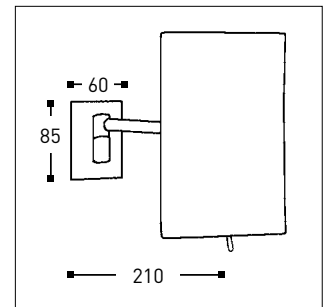

产品详细信息

不带灯化妆镜

Reflection

COSMO MINIMALIST

- 不带灯方形单臂墙装化妆镜
- 平镜/3倍放大镜面
- 有镜面旋转调节杆
- 建议安装高度：离地155-160cm，具体根据使用者身高做微调
- 建议墙面开孔直径：1.5cm

型号	表面处理	直径
020563	镀铬	160 x 240 mm

化妆镜-清洁保养指导

▪ 镜面