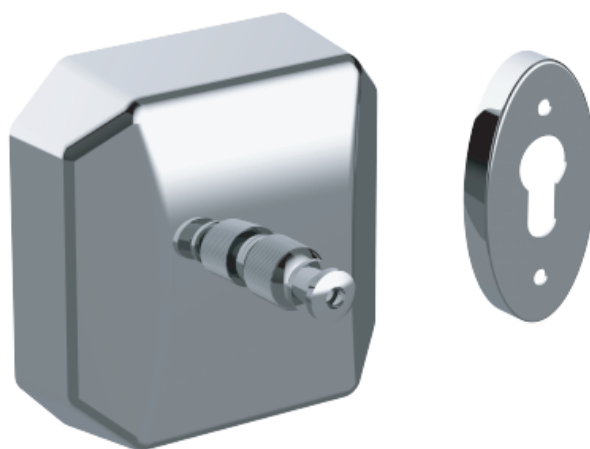

Product Details

Bathroom-Accessories

Project

Project Line Clothes Line

Retractable Length, max. 2,7 m

Material: Stainless Steel

Code	Version	W x H x D in mm
82031	Polished	89 x 89 x 34

Cleaning Instructions - Bathroom-Accessories:

Project Line

晾衣绳（方形）

Retractable Length,max. 2,7 m

Material: Stainless Steel

型号	表面处理	W x H x D in mm
82031	镜面	89 x 89 x 34

卫浴五金-清洁保养指导:

- 用柔软的纯棉布沾低浓度肥皂水擦拭产品表面，再用干净的绵布轻柔擦干表面，以保证表面光泽亮丽。
- 切勿使用含有漂白剂、磨损性或洗涤性的清洁剂，类似产品会损坏镀铬表面。