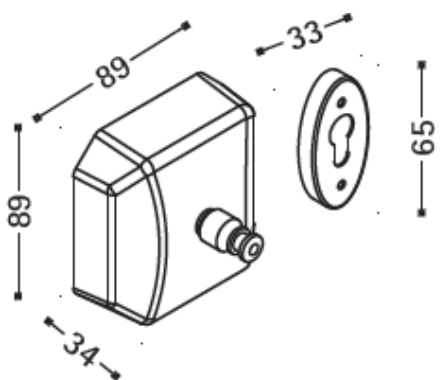

Product Details

Bathroom-Accessories

Project

Project Line Clothes Line

Retractable Length, max. 2,7 m

Material: Stainless Steel

Code	Version	W x H x D in mm
82031	Polished	89 x 89 x 34

Cleaning Instructions - Bathroom-Accessories:

Project Line

晾衣绳（方形）

Retractable Length,max. 2,7 m

Material: Stainless Steel

型号	表面处理	W x H x D in mm
82031	镜面	89 x 89 x 34

卫浴五金-清洁保养指导:

- 用柔软的纯棉布沾低浓度肥皂水擦拭产品表面，再用干净的绵布轻柔擦干表面，以保证表面光泽亮丽。
- 切勿使用含有漂白剂、磨损性或洗涤性的清洁剂，类似产品会损坏镀铬表面。