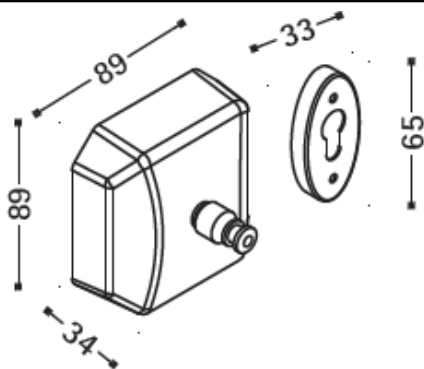

Product Details

Bathroom-Accessories

Project

Project Line Clothes Line

Retractable Length, max. 2,7 m

Material: Stainless Steel

Code	Version	W x H x D in mm
82031	Polished	89 x 89 x 34

Cleaning Instructions - Bathroom-Accessories:

Project Line

晾衣绳（方形）

Retractable Length,max. 2,7 m

Material: Stainless Steel

型号	表面处理	W x H x D in mm
82031	镜面	89 x 89 x 34

卫浴五金-清洁保养指导:

- 用柔软的纯棉布沾低浓度肥皂水擦拭产品表面，再用干净的绵布轻柔擦干表面，以保证表面光泽亮丽。
- 切勿使用含有漂白剂、磨损性或洗涤性的清洁剂，类似产品会损坏镀铬表面。