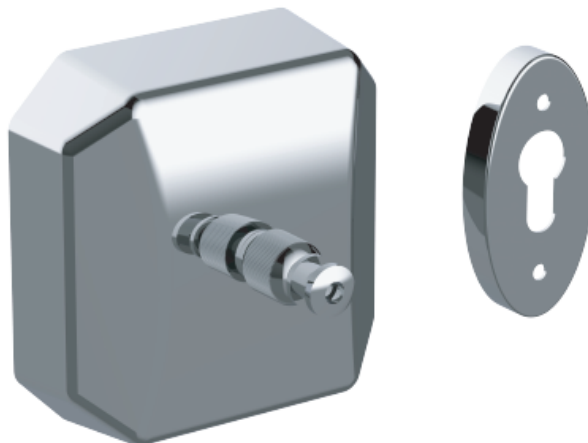

Product Details

Bathroom-Accessories

Project

Project Line Clothes Line

Retractable Length, max. 2,7 m

Material: Stainless Steel

Code	Version	W x H x D in mm
82031	Polished	89 x 89 x 34

Cleaning Instructions - Bathroom-Accessories:

Project Line

晾衣绳（方形）

Retractable Length,max. 2,7 m

Material: Stainless Steel

型号	表面处理	W x H x D in mm
82031	镜面	89 x 89 x 34

卫浴五金-清洁保养指导:

- 用柔软的纯棉布沾低浓度肥皂水擦拭产品表面，再用干净的绵布轻柔擦干表面，以保证表面光泽亮丽。
- 切勿使用含有漂白剂、磨损性或洗涤性的清洁剂，类似产品会损坏镀铬表面。