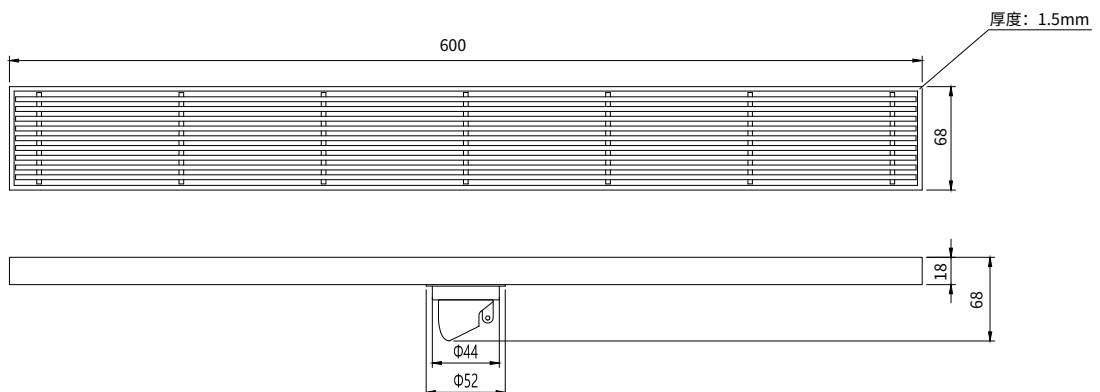

Floor Drain

地漏

Material: Stainless Steel

材质：不锈钢

型号	阀芯	表面处理	W x H x D mm
FPQ184-68-600	黑色阀芯	拉丝	600 x 68 x 68

卫浴五金-清洁保养指导：

- 用柔软的纯棉布沾低浓度肥皂水擦拭产品表面，再用干净的棉布轻柔擦干表面，以保证表面光泽亮丽。
- 切勿使用含有漂白剂、磨损性或洗涤性的清洁剂，类似产品会损坏产品表面。