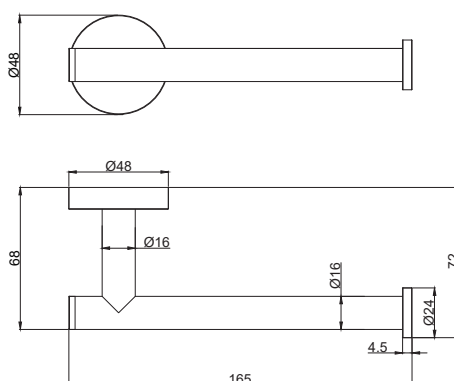

## Now Line 厕纸架/备用厕纸架

Covered screws  
Material: Brass

型号	颜色	W x H x D
740008	镀铬	165 x 48 x 72 mm