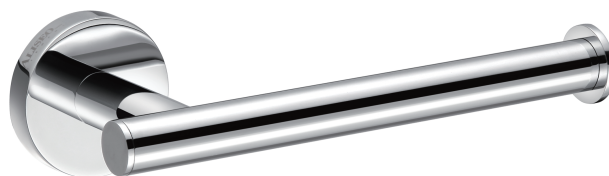

## Now Line 厕纸架/备用厕纸架

Covered screws  
Material: Brass

型号	颜色	W x H x D
740008	镀铬	165 x 48 x 72 mm