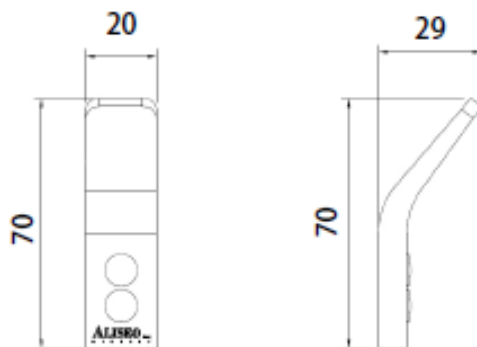

## Elf Line 衣钩

Covered screws  
Material: Metal

型号	颜色	W x H x D
850007-28	拉丝香槟金	20 x 70 x 29 mm