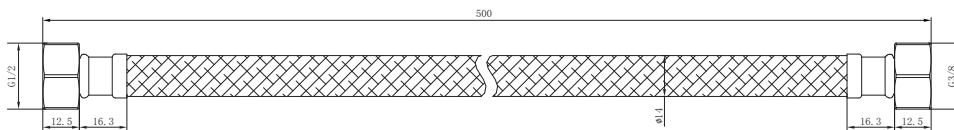

产品信息

卫浴五金

Hose 软管

型号	颜色	W x H x D
902007-50	银色	Φ14 x 500 mm

内管	TPV
螺帽	铜镀镍，铜芯
编织管	304不锈钢编织
连接口径	G1/2 * G3/8

安装注意事项 Installation

- 1、务必按照艾利秀官方说明书和安装视频要求进行安装，未按要求安装所造成的产品损坏，仅提供有偿维修服务；
- 2、安装完成后，请检查各连接处是否连接紧密，已保证产品出水正常；
- 3、切勿使用带有腐蚀性（强酸或强碱）的清洁剂以及粗糙带有研磨作用的抹布来清洁产品；
- 4、产品需要维修或更换时，请保留好维修前的外观照片，尽量用原包装将产品保护妥当并寄回，以免物流过程中产生磕碰，造成纠纷。