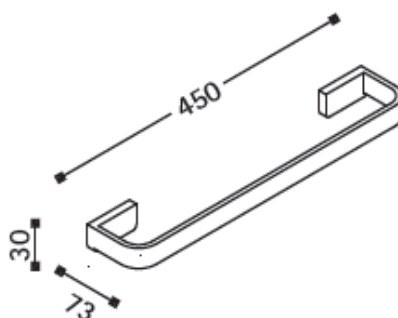

Project Line 单杆毛巾杆

Covered screws
Material: Brass

型号	表面处理	W x H x D in mm
82303	镀铬	450 x 30 x 73

卫浴五金-清洁保养指导:

- 用柔软的纯棉布沾低浓度肥皂水擦拭产品表面，再用干净的绵布轻柔擦干表面，以保证表面光泽亮丽。
- 切勿使用含有漂白剂、磨损性或洗涤性的清洁剂，类似产品会损坏镀铬表面。

CERTIFICATE - WARRANTY