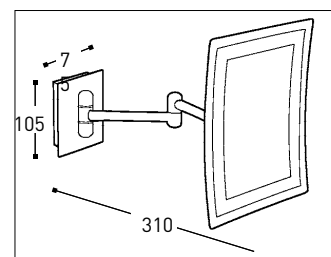

ALISEO GmbH · Leutkirchstraße 63 · 77723 Gengenbach

Tel. +49 (0) 7803-60279-0

Fax +49 (0) 7803-60279-30

E-Mail: info@aliseo.de · Internet: www.aliseo.de

ALISEO GmbH
G E R M A N Y

产品详细信息

带灯化妆镜

Lumina

LED LUNATEC MINIMALIST

- 带灯方形双臂化妆镜
- LED 芯片发光技术
- 使用寿命: 30.000 小时持续照明
- 3倍放大镜面
- 镜面双轴旋转关节
- 一类绝缘
- 230V
- 建议安装高度: 离地155-160cm, 具体根据使用者身高做微调
- 建议墙面开孔直径: 1.5cm, 并预留三相线

化妆镜-清洁保养指导

镜面

- 用柔软的纯棉布蘸清水或低浓度肥皂水以打圈的方式轻柔擦拭镜面; 切勿使用可能损伤镜面的海绵或硬布。