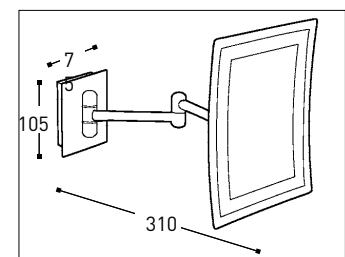

Cleaning Instructions - Magnifying Mirrors:

- **Mirror Lens**
  Wipe down with a light solution of soap suds. Do NOT use sponges or cloths that may damage the surface. Wipe with a damp cloth. Polish with a dry soft cotton cloth.
- **Chrome Trim & Arms**
  Do NOT use any cleaners containing acids, ammonia or abrasives. The use of such products even in a diluted form may damage the finish.

ALISEO GmbH · Leutkirchstraße 63 · 77723 Gengenbach

Tel. +49 (0) 7803-60279-0

Fax +49 (0) 7803-60279-30

E-Mail: info@aliseo.de · Internet: www.aliseo.de

ALISEO GmbH
G E R M A N Y