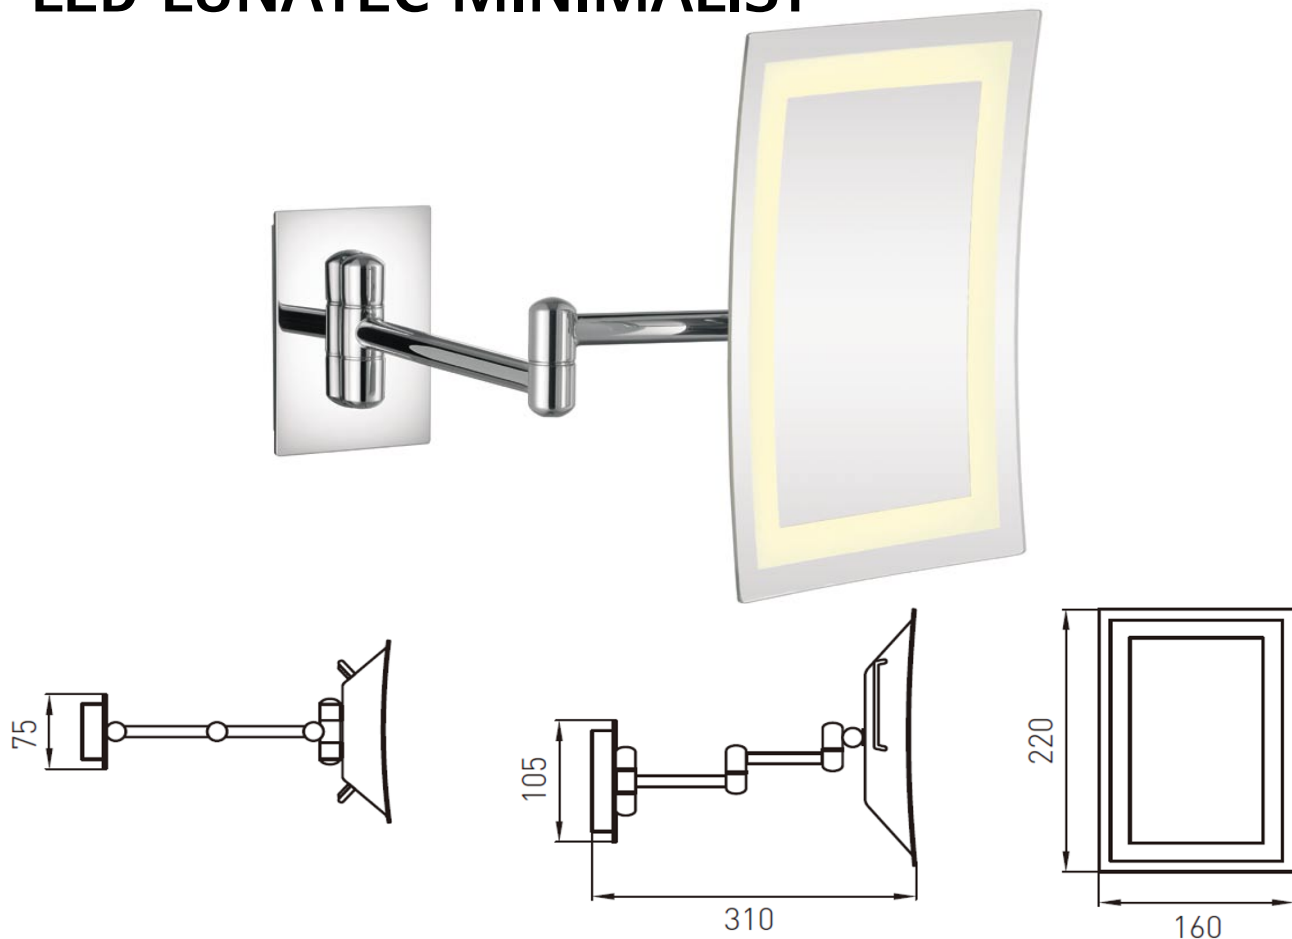

Product Details

Magnifying Mirrors Lighted

Lumina

LED LUNATEC MINIMALIST

- Twin arm
- LED - lighting
- Maintenance free - 30.000 hours lifespan
- 3 x magnification
- Full pivotal adjustment
- Class I
- 230 V

LED LUNATEC MINIMALIST

- 带灯方形双臂化妆镜
- LED 芯片发光技术
- 使用寿命: 30.000 小时持续照明
- 3倍放大镜面
- 镜面双轴旋转关节
- 一类绝缘
- 230V
- 建议安装高度: 离地155-160cm, 具体根据使用者身高做微调
- 建议墙面开孔直径: 1.5cm, 并预留三相线

化妆镜-清洁保养指导

镜面

- 用柔软的纯棉布蘸清水或低浓度肥皂水以打圈的方式轻柔擦拭镜面; 切勿使用可能损伤镜面的海绵或硬布。