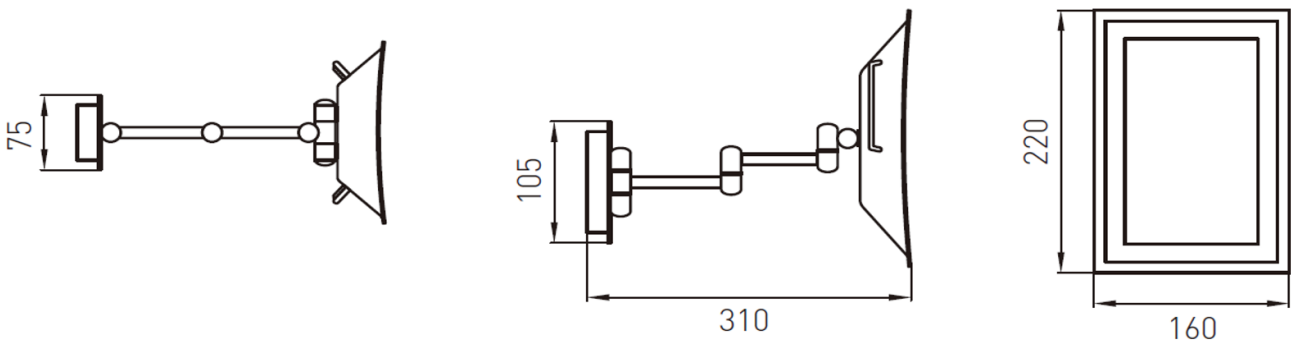

Product Details

Magnifying Mirrors Lighted

Lumina

LED LUNATEC MINIMALIST

- Twin arm
- LED - lighting
- Maintenance free - 30.000 hours lifespan
- 3 x magnification
- Full pivotal adjustment
- Class I
- 230 V

LED LUNATEC MINIMALIST

- 带灯方形双臂化妆镜
- LED 芯片发光技术
- 使用寿命: 30.000 小时持续照明
- 3倍放大镜面
- 镜面双轴旋转关节
- 一类绝缘
- 230V
- 建议安装高度: 离地155-160cm, 具体根据使用者身高做微调
- 建议墙面开孔直径: 1.5cm, 并预留三相线

化妆镜-清洁保养指导

镜面

- 用柔软的纯棉布蘸清水或低浓度肥皂水以打圈的方式轻柔擦拭镜面; 切勿使用可能损伤镜面的海绵或硬布。