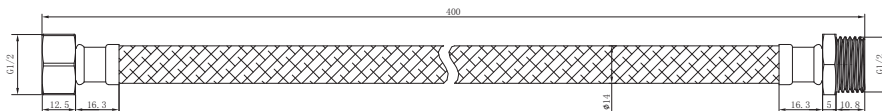

### Hose 软管

型号	颜色	W x H x D
902001-2-40	银色	Φ14 x 400 mm

内管	普通内管
螺帽	不锈钢, 不锈钢芯
编织管	304不锈钢编织
连接口径	G1/2 * G1/2 (外牙, 20.7 ± 0.1mm)