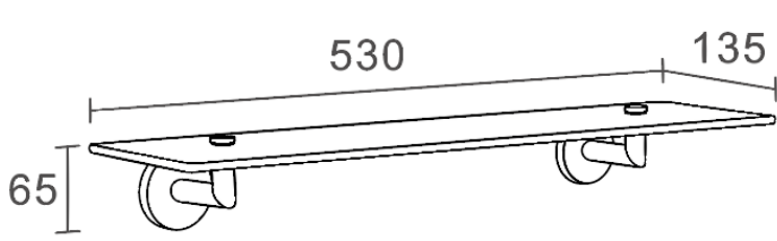

Tecno Line 玻璃层架

Covered screws
Frosted glass
Material: brass

型号	表面处理	W x H x D in mm
710007	镀铬	530 x 65 x 135

卫浴五金-清洁保养指导:

- 用柔软的纯棉布沾低浓度肥皂水擦拭产品表面，再用干净的绵布轻柔擦干表面，以保证表面光泽亮丽。
- 切勿使用含有漂白剂、磨损性或洗涤性的清洁剂，类似产品会损坏镀铬表面。