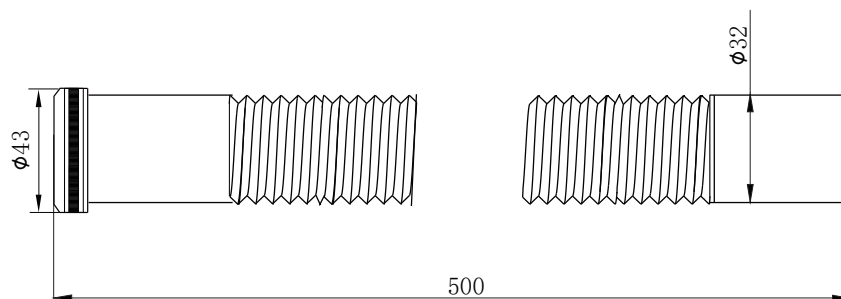

产品信息

卫浴五金

Corrugated basin drain pipe 波纹台盆下水管

| 型号 | 颜色 | W x H x D |
|-------------|----|------------------|
| 904107-2-50 | 镀铬 | 500 x 43 x 43 mm |

| | |
|-------|-----------|
| 产品材质 | 黄铜 |
| 下水方式 | 墙排/地排下水 |
| 功能特点 | 可弯曲、反口式 |
| 排水管尺寸 | 国标32mm排水管 |