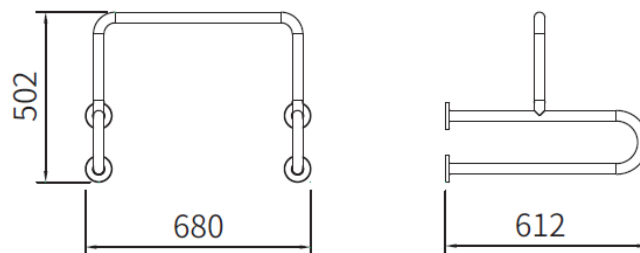

Project Line

残疾人扶手

Covered screws
Material: Stainless Steel

型号	表面处理	W x H x D in mm
82057	拉丝	680 x 502x 612

卫浴五金-清洁保养指导:

- 用柔软的纯棉布沾低浓度肥皂水擦拭产品表面，再用干净的绵布轻柔擦干表面，以保证表面光泽亮丽。
- 切勿使用含有漂白剂、磨损性或洗涤性的清洁剂，类似产品会损坏镀铬表面。