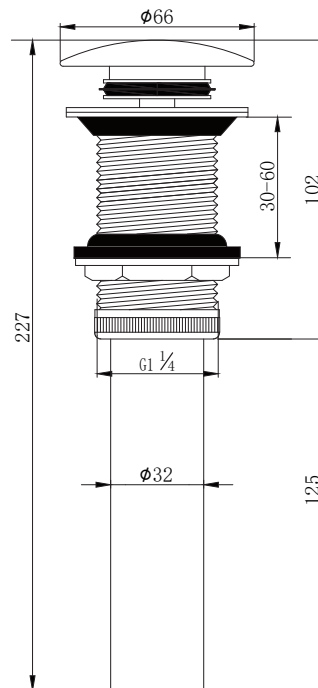

产品信息

卫浴五金

Basin Waste 台盆下水

型号	颜色	W x H x D
903001N-1	哑黑色	66 x 227 x 66 mm

产品材质	黄铜+不锈钢
下水方式	大盖按压弹跳
溢水孔	无溢水孔
适合台盆孔径	41-51mm (G1 1/4)
适合台盆厚度	30-60mm
排水管尺寸	国标32mm排水管

安装注意事项 Installation

- 1、自出货之日起，产品质保3年，在质保期内正常使用情况下，由于产品本身导致的故障问题。艾利秀将负责免费维修或调换配件，具体可向销售方咨询；
- 2、务必按照艾利秀官方说明书和安装视频要求进行安装，未按要求安装所造成的产品损坏，仅提供有偿维修服务；
- 3、安装完成后，如产品表面有随附的保护膜，请勿在大保洁前撕除。
- 4、切勿使用带有腐蚀性（强酸或强碱）的清洁剂以及粗糙带有研磨作用的抹布来清洁产品；
- 5、产品需要维修或更换时，请保留好维修前的外观照片，尽量用原包装将产品保护妥当并寄回，以免物流过程中产生磕碰，造成纠纷；