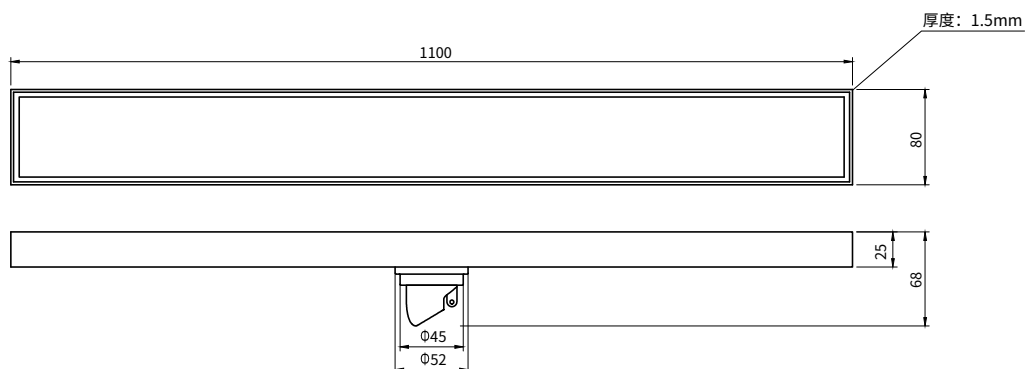

Floor Drain

地漏

Material: Stainless Steel

材质：不锈钢

型号	阀芯	表面处理	W x H x D mm
FPQ163-80-1100	黑色阀芯	拉丝	1100 x 80 x 68

卫浴五金-清洁保养指导：

- 用柔软的纯棉布沾低浓度肥皂水擦拭产品表面，再用干净的棉布轻柔擦干表面，以保证表面光泽亮丽。
- 切勿使用含有漂白剂、磨损性或洗涤性的清洁剂，类似产品会损坏产品表面。