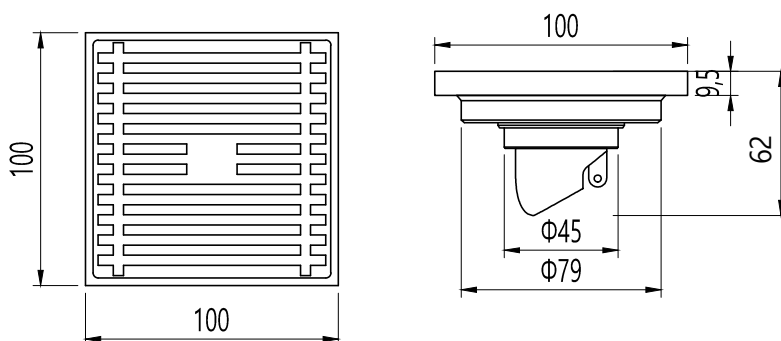

## Floor Drain

### 地漏

Material: brass

材质：黄铜

型号	阀芯	表面处理	W x H x D mm
FPQ807BHL	黑色阀芯	枪黑色	100 x 100 x 62