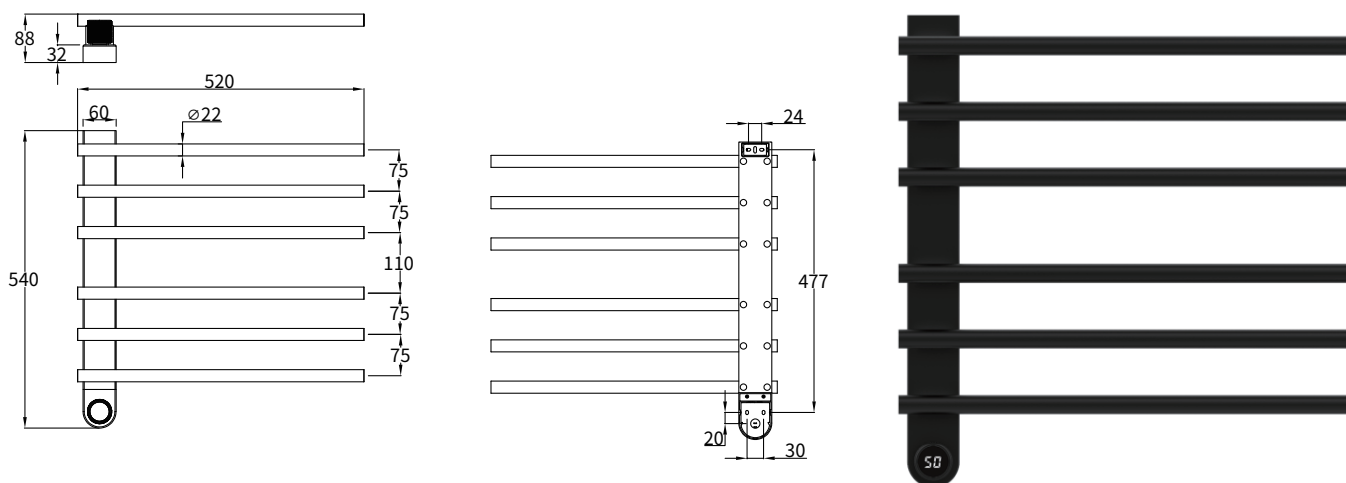

## 碳纤维电热毛巾架

## Carbon Fibre Heated Towel 碳纤维电热毛巾架

型号	表面处理	高 x 宽 x 深 mm
HTC426BHR	磨砂黑	540 x 520 x 88

工作电压	230V±10% AC 50 HZ
最大功率	135W
电器类别	I类电器
温控器	带液晶旋转调温器
防水等级	IPX4
电源线长度	180mm
电源预置	预留三相线
款式	碳钢, 磨砂黑
产品净重	3.7kg