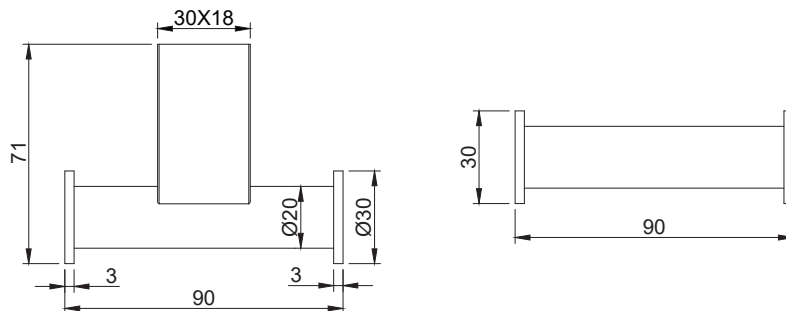

产品信息

卫浴五金

Architecto Lite 系列

双衣钩

材质: 黄铜

型号	颜色	W x H x D
880008	镀铬	90 x 30 x 71 mm

卫浴五金-清洁保养指导：

- 用柔软的纯棉布沾低浓度肥皂水擦拭产品表面，再用干净的棉布轻柔擦干表面，以保证表面光泽亮丽。
- 切勿使用含有漂白剂、磨损性或洗涤性的清洁剂，类似产品会损坏产品表面。