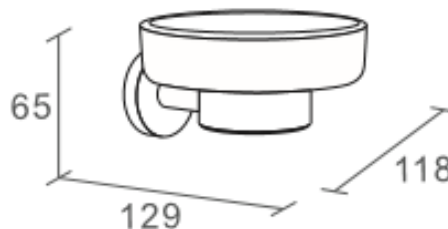

Product Details

Bathroom-Accessories

Now

Now Line Soap Dish Holder

Covered screws
Frosted glass
Material: brass

Code	Version	W x H x D in mm
740012	chrome	118 x 65 x 129

Cleaning Instructions - Bathroom-Accessories:

Now Line

皂碟托

Covered screws
Frosted glass
Material: brass

型号	表面处理	W x H x D in mm
740012	镀铬	118 x 65 x 129

卫浴五金-清洁保养指导:

- 用柔软的纯棉布沾低浓度肥皂水擦拭产品表面，再用干净的绵布轻柔擦干表面，以保证表面光泽亮丽。
- 切勿使用含有漂白剂、磨损性或洗涤性的清洁剂，类似产品会损坏镀铬表面。

CERTIFICATE - WARRANTY