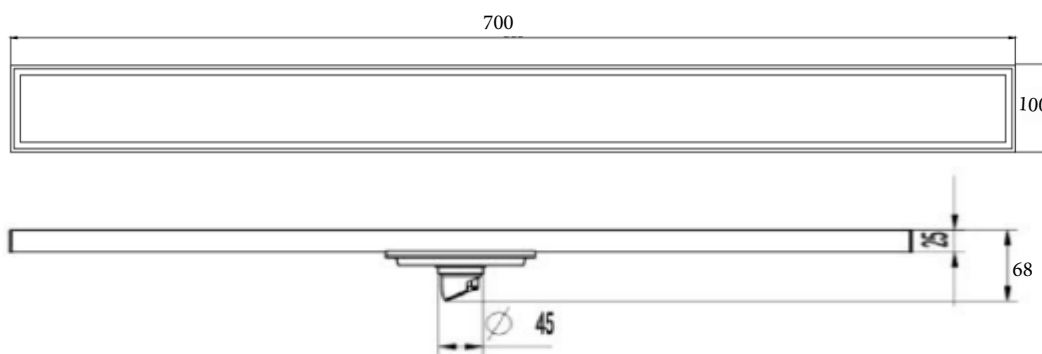

Product Details

Bathroom-Accessories

Floor Drain

Floor Drain

地漏

Material: Stainless Steel

材质: 不锈钢(加厚)

型号	表面处理	W x H x D in mm
FPQ144-700	拉丝	700 x 100 x 68