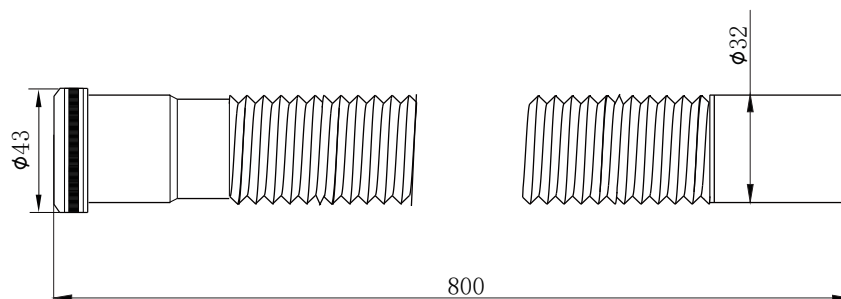

产品信息

卫浴五金

Corrugated basin drain pipe 波纹台盆下水管

型号	颜色	W x H x D
904101-2-80	镀铬	800 x 43 x 43 mm

产品材质	黄铜
下水方式	墙排/地排下水
功能特点	可弯曲、直插式
排水管尺寸	国标32mm排水管

安装注意事项 Installation

- 1、自出货之日起，产品质保3年，在质保期内正常使用情况下，由于产品本身导致的故障问题。艾利秀将负责免费维修或调换配件，具体可向销售方咨询；
- 2、务必按照艾利秀官方说明书和安装视频要求进行安装，未按要求安装所造成的产品损坏，仅提供有偿维修服务；
- 3、安装完成后，如产品表面有随附的保护膜，请勿在大保洁前撕除。
- 4、切勿使用带有腐蚀性（强酸或强碱）的清洁剂以及粗糙带有研磨作用的抹布来清洁产品；
- 5、产品需要维修或更换时，请保留好维修前的外观照片，尽量用原包装将产品保护妥当并寄回，以免物流过程中产生磕碰，造成纠纷；