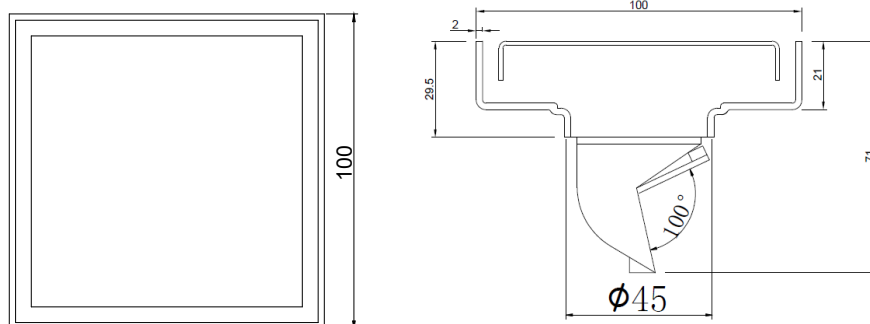

产品信息

卫浴五金

Floor Drain

Floor Drain

地漏

Material: Stainless Steel

材质：不锈钢

型号	阀芯	表面处理	W x H x D in mm
FPB145	塑料小侧翻	拉丝	100 x 100 x 71