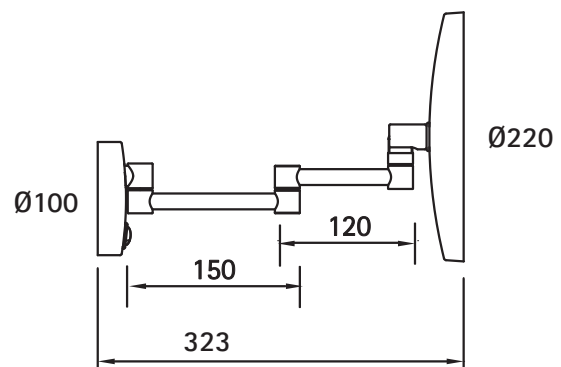

Product Details

Magnifying Mirrors lighted

Lumina

MY

- Twin Arm Construction
- SMD-LED-lighting – brighter focused light
- Energy saving
- Maintenance free – up to 50.000 hours
- Warm white light, 3500-4000 K
- 3 x magnification
- Multiple vertical, pivotal and swing arm adjustments
- Class I
- 100-250 V - LED 6W

- 带灯圆形双臂化妆镜
- SMD-LED搭载柔和光线, 3500-4000K色温
- 节约能耗
- 使用寿命: 50.000 小时持续照明
- 3倍放大镜面
- 镜面双轴旋转关节
- 一类绝缘
- 100-250V
- 建议安装高度: 离地155-160cm, 具体根据使用者身高做微调
- 建议墙面开孔直径: 1.5cm, 并预留三相线

Code	Version	Diameter
020844	chrome	Ø220mm