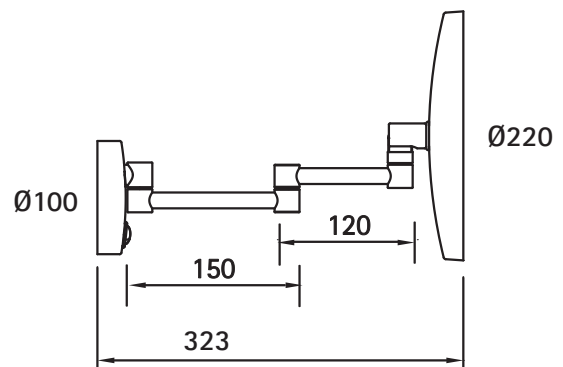

ALISEO GmbH · Leutkirchstraße 63 · 77723 Gengenbach

Tel. +49 (0) 7803-60279-0
Fax +49 (0) 7803-60279-30

E-Mail: info@aliseo.de · Internet: www.aliseo.de

ALISEO GmbH
G E R M A N Y

产品详细信息

带灯化妆镜

Lumina

MY

- 带灯圆形双臂化妆镜
- SMD-LED搭载柔和光线, 3500-4000K色温
- 节约能耗
- 使用寿命: 50.000 小时持续照明
- 3倍放大镜面
- 镜面双轴旋转关节
- 一类绝缘
- 100-250V
- 建议安装高度: 离地155-160cm, 具体根据使用者身高做微调
- 建议墙面开孔直径: 1.5cm, 并预留三相线

Code	Version	Diameter
020844	chrome	Ø220mm