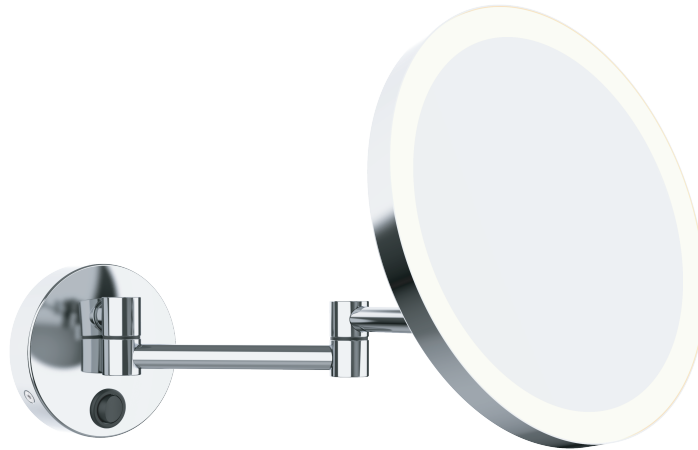

Product Details

Magnifying Mirrors lighted

Lumina

MY

- Twin Arm Construction
- SMD-LED-lighting – brighter focused light
- Energy saving
- Maintenance free – up to 50.000 hours
- Warm white light, 3500-4000 K
- 3 x magnification
- Multiple vertical, pivotal and swing arm adjustments
- Class I
- 100-250 V - LED 6W

- 带灯圆形双臂化妆镜
- SMD-LED搭载柔和光线, 3500-4000K色温
- 节约能耗
- 使用寿命: 50.000 小时持续照明
- 3倍放大镜面
- 镜面双轴旋转关节
- 一类绝缘
- 100-250V
- 建议安装高度: 离地155-160cm, 具体根据使用者身高做微调
- 建议墙面开孔直径: 1.5cm, 并预留三相线

Code	Version	Diameter
020844	chrome	Ø220mm