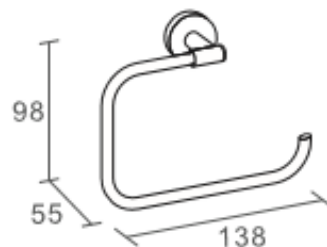

Now Line 厕纸架

Covered screws
Material: brass

型号	表面处理	W x H x D in mm
740007	镀铬	138 x 98 x 55

卫浴五金-清洁保养指导:

- 用柔软的纯棉布沾低浓度肥皂水擦拭产品表面，再用干净的绵布轻柔擦干表面，以保证表面光泽亮丽。
- 切勿使用含有漂白剂、磨损性或洗涤性的清洁剂，类似产品会损坏镀铬表面。

CERTIFICATE - WARRANTY