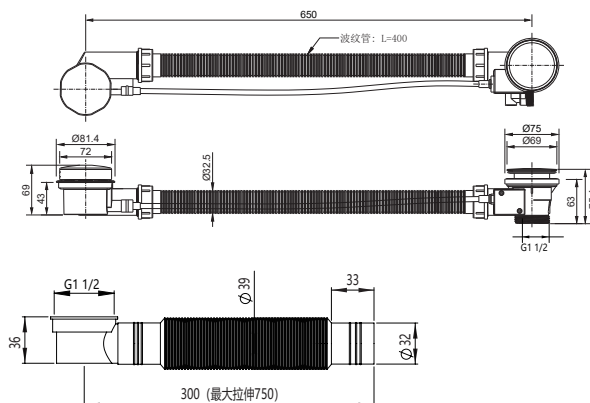

## Drainage for bathtub 浴缸排水

| 型号      | 颜色 | W x H x D |
|---------|----|-----------|
| 904303X | 黑色 | 详见尺寸图     |

|       |                 |
|-------|-----------------|
| 波纹材质  | PP+PO塑料         |
| 手轮材质  | 不锈钢             |
| 移位器材质 | PE塑料            |
| 拉线材质  | PE塑料套管、304不锈钢拉线 |
| 功能特点  | 旋转、大盖、波纹浴缸下水    |
| 排水口径  | 国标32mm排水管       |