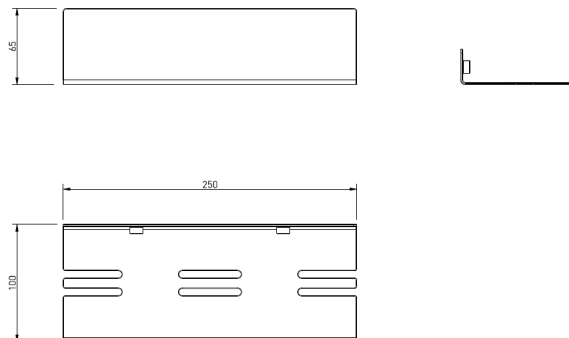

Project Line 置物架

Covered screws

Material: Stainless Steel

型号	表面处理	W x H x D in mm
820111-102	哑黑色	250 x 65 x 100

卫浴五金-清洁保养指导:

- 用柔软的纯棉布沾低浓度肥皂水擦拭产品表面，再用干净的绵布轻柔擦干表面，以保证表面光泽亮丽。
- 切勿使用含有漂白剂、磨损性或洗涤性的清洁剂，类似产品会损坏镀铬表面。