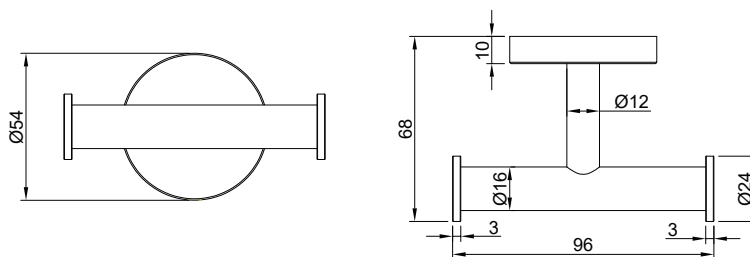

产品信息

卫浴五金

Architecto Lite 系列

双衣钩

材质: 黄铜

型号	颜色	W x H x D
710044-102	哑黑色	96 x 54 x 68 mm

卫浴五金-清洁保养指导：

- 用柔软的纯棉布沾低浓度肥皂水擦拭产品表面，再用干净的棉布轻柔擦干表面，以保证表面光泽亮丽。
- 切勿使用含有漂白剂、磨损性或洗涤性的清洁剂，类似产品会损坏产品表面。