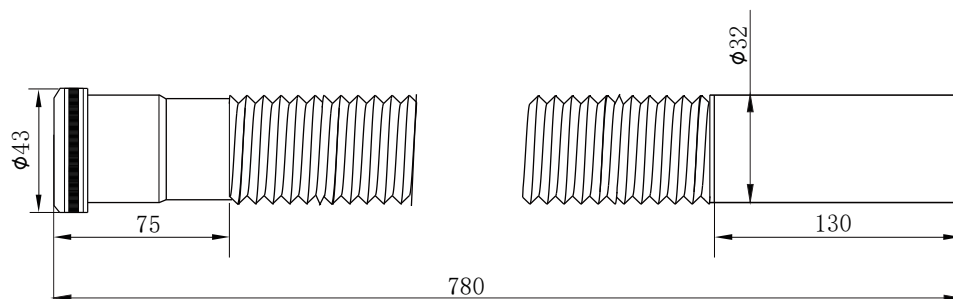

产品信息

卫浴五金

Corrugated basin drain pipe 波纹台盆下水管

| 型号 | 颜色 | W x H x D |
|-----------|----|------------------|
| 904103-80 | 镀铬 | 780 x 43 x 43 mm |

| | |
|-------|-----------|
| 产品材质 | 304不锈钢 |
| 下水方式 | 墙排/地排下水 |
| 功能特点 | 可弯曲、直插式 |
| 排水管尺寸 | 国标32mm排水管 |