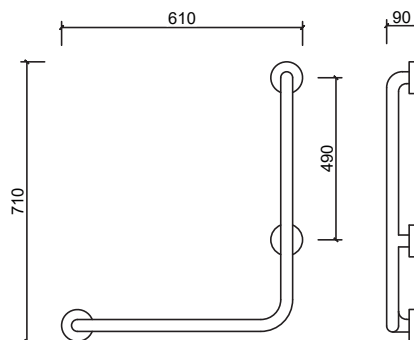

## Project Line 残疾人扶手

Covered screws

Material: Stainless Steel

型号	颜色	W x H x D
82065	拉丝	610 x 710 x 90 mm