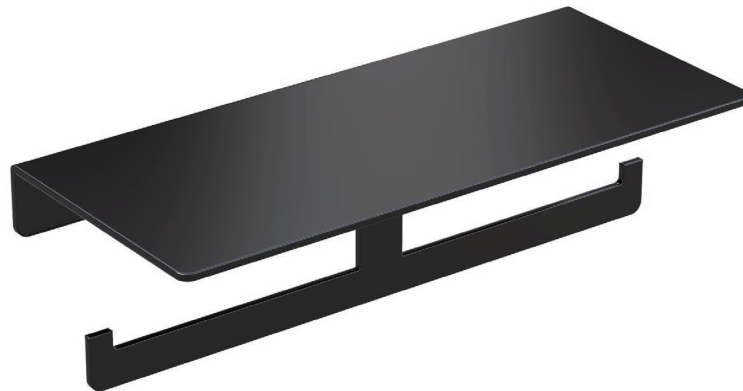

## Project Line 层板双厕纸架

材质: 不锈钢

型号	颜色	W x H x D
820159B	哑黑	260 x 73 x 114 mm