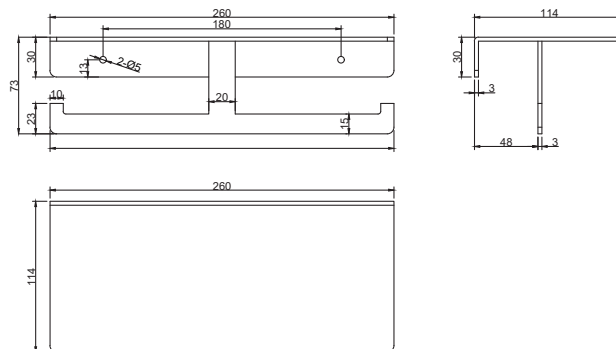

## Project Line 层板双厕纸架

材质: 不锈钢

型号	颜色	W x H x D
820159B	哑黑	260 x 73 x 114 mm

## Project Line Double Toilet Roll Holder

Covered screws  
Material: Stainless Steel

Code	Colour	W x H x D
820159B	Matt Black	260 x 73 x 114 mm