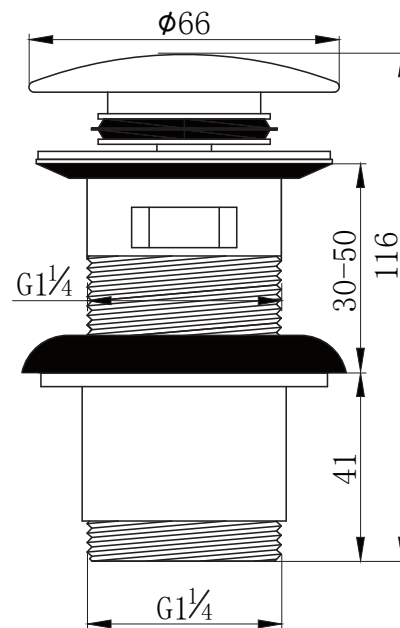

产品信息

卫浴五金

Basin Waste 台盆下水

型号	颜色	W x H x D
903301	镀铬	66 x 116 x 66 mm

产品材质	黄铜
下水方式	大盖按压弹跳
溢水孔	带溢水孔
适合台盆孔径	41-51mm (G1 ¼)
适合台盆厚度	30-50mm

安装注意事项 Installation

- 1、自出货之日起，产品质保3年，在质保期内正常使用情况下，由于产品本身导致的故障问题。艾利秀将负责免费维修或调换配件，具体可向销售方咨询；
- 2、务必按照艾利秀官方说明书和安装视频要求进行安装，未按要求安装所造成的产品损坏，仅提供有偿维修服务；
- 3、安装完成后，如产品表面有随附的保护膜，请勿在大保洁前撕除。
- 4、切勿使用带有腐蚀性（强酸或强碱）的清洁剂以及粗糙带有研磨作用的抹布来清洁产品；
- 5、产品需要维修或更换时，请保留好维修前的外观照片，尽量用原包装将产品保护妥当并寄回，以免物流过程中产生磕碰，造成纠纷；