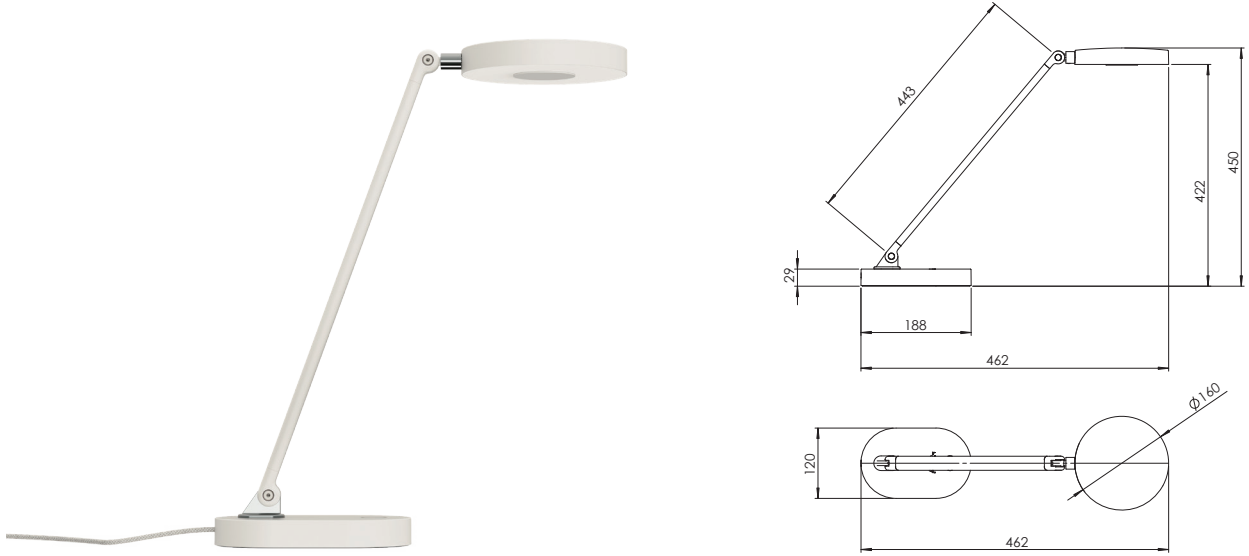

产品信息

护眼单臂台灯

Lite-精灵

护眼单臂台灯

型号	颜色	W x H x D
310101-405	珠光白	462 x 450 x 160mm

主体材质	铝合金
三档色温	3300K/4000K/5300K
额定功率	18W
额定电压	220-240v AC 50/60Hz
额定电流	0.12A
显色指数	Ra ≥ 95
照度等级	AA级
电源线	1.85米
通电类型	适配器

安装注意事项 Installation