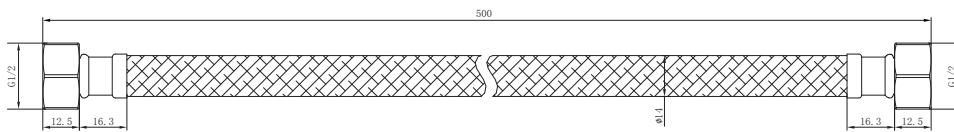

## Hose 软管

型号	颜色	W x H x D
902002-2-50	银色	Φ14 x 500 mm

内管	普通内管
螺帽	不锈钢, 不锈钢芯
编织管	304不锈钢编织
连接口径	G1/2 * G1/2