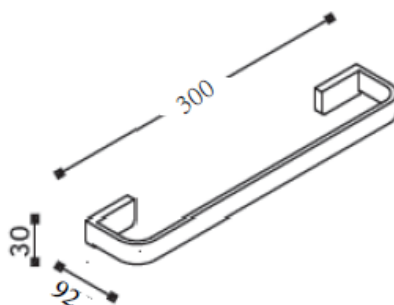

Project Line 单杆毛巾杆

Covered screws
Material: Brass

型号	表面处理	W x H x D in mm
82316	镀铬	300 x 30 x 92

卫浴五金-清洁保养指导:

- 用柔软的纯棉布沾低浓度肥皂水擦拭产品表面，再用干净的绵布轻柔擦干表面，以保证表面光泽亮丽。
- 切勿使用含有漂白剂、磨损性或洗涤性的清洁剂，类似产品会损坏镀铬表面。

CERTIFICATE - WARRANTY