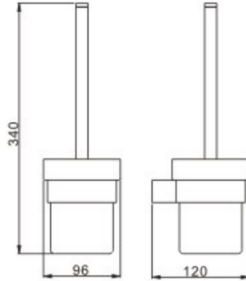

Project Line

马桶刷

Covered screws

Material: Stainless Steel

型号	表面处理	W x H x D in mm
82110	镜面	96 x 340 x 120

卫浴五金-清洁保养指导:

- 用柔软的纯棉布沾低浓度肥皂水擦拭产品表面，再用干净的绵布轻柔擦干表面，以保证表面光泽亮丽。
- 切勿使用含有漂白剂、磨损性或洗涤性的清洁剂，类似产品会损坏镀铬表面。

CERTIFICATE - WARRANTY