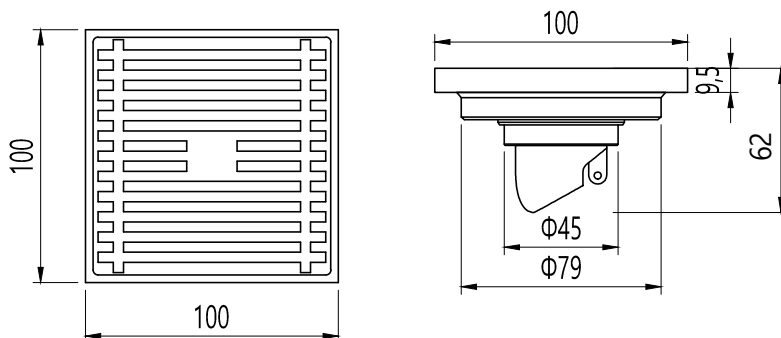

## Floor Drain

### 地漏

Material: brass

材质：黄铜

型号	阀芯	表面处理	W x H x D mm
FPQ807B	黑色阀芯	哑黑色	100 x 100 x 62