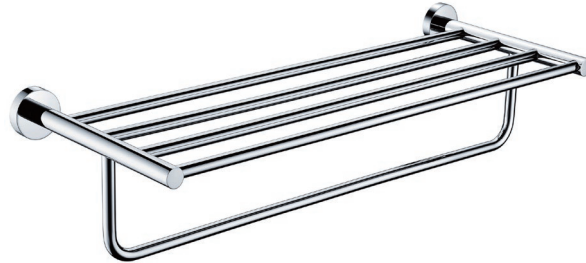

产品信息

卫浴五金

工程系列

Project Line

浴巾架

Covered screws

Material: Metal

型号	颜色	W x H x D
821001-500	镀铬	520 x 134 x 210 mm