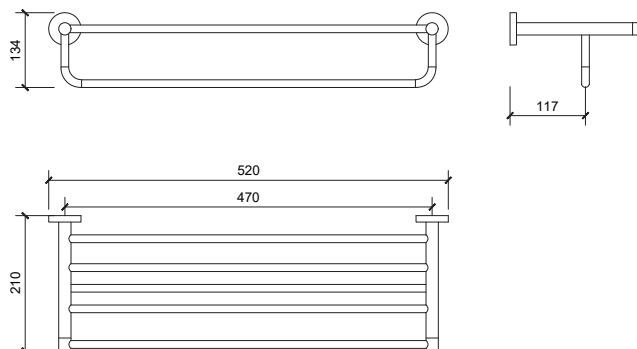

产品信息

卫浴五金

工程系列

Project Line

浴巾架

Covered screws

Material: Metal

型号	颜色	W x H x D
821001-500	镀铬	520 x 134 x 210 mm