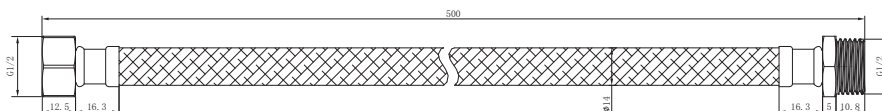

产品信息

卫浴五金

Hose 软管

型号	颜色	W x H x D
902001-2-50	银色	Φ14 x 500 mm

内管	普通内管
螺帽	不锈钢, 不锈钢芯
编织管	304不锈钢编织
连接口径	G1/2 * G1/2 (外牙, 20.7 ± 0.1mm)

安装注意事项 Installation

- 1、自出货之日起, 产品质保2年, 在质保期内正常使用情况下, 由于产品本身导致的故障问题。艾利秀将负责免费维修或调换配件, 具体可向销售方咨询;
- 2、务必按照艾利秀官方说明书和安装视频要求进行安装, 未按要求安装所造成的产品损坏, 仅提供有偿维修服务;
- 3、安装完成后, 请检查各连接处是否连接紧密, 已保证产品出水正常;
- 4、切勿使用带有腐蚀性 (强酸或强碱) 的清洁剂以及粗糙带有研磨作用的抹布来清洁产品;
- 5、产品需要维修或更换时, 请保留好维修前的外观照片, 尽量用原包装将产品保护妥当并寄回, 以免物流过程中产生磕碰, 造成纠纷。