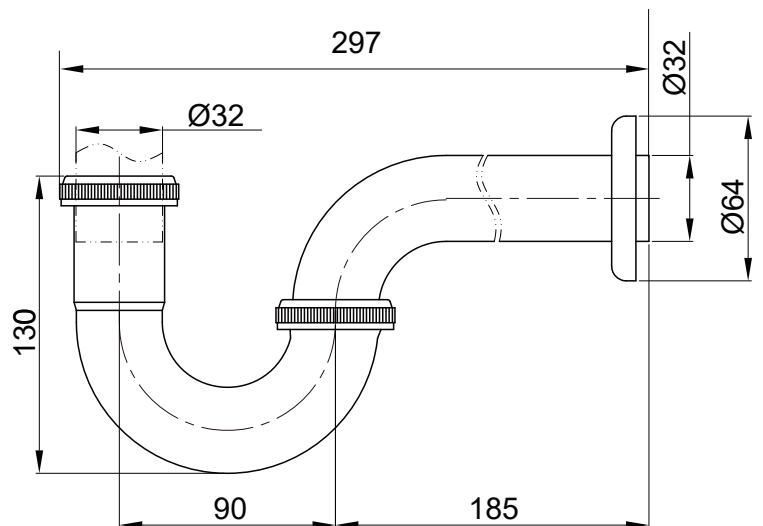

产品信息

卫浴五金

Bottle Traps P-trap P型台盆下水管

型号	颜色	W x H x D
904202	镀铬	64 x 130 x 297 mm

产品材质	304不锈钢
螺帽材质	黄铜
下水方式	P型墙排下水
功能特点	U型储水防臭、防虫
排水管尺寸	国标32mm排水管

安装注意事项 Installation

- 1、自出货之日起，产品质保3年，在质保期内正常使用情况下，由于产品本身导致的故障问题。艾利秀将负责免费维修或调换配件，具体可向销售方咨询；
- 2、务必按照艾利秀官方说明书和安装视频要求进行安装，未按要求安装所造成的产品损坏，仅提供有偿维修服务；
- 3、安装完成后，如产品表面有随附的保护膜，请勿在大保洁前撕除。
- 4、切勿使用带有腐蚀性（强酸或强碱）的清洁剂以及粗糙带有研磨作用的抹布来清洁产品；
- 5、产品需要维修或更换时，请保留好维修前的外观照片，尽量用原包装将产品保护妥当并寄回，以免物流过程中产生磕碰，造成纠纷；